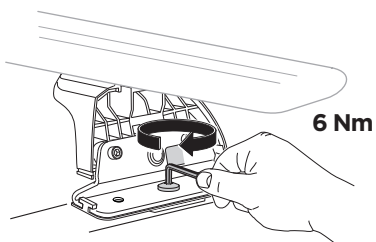

2

753
FootPack