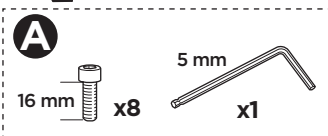

753
FootPack