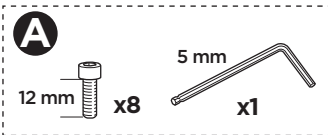

◀ 04 x4

50596

x8

x4

751
FootPack