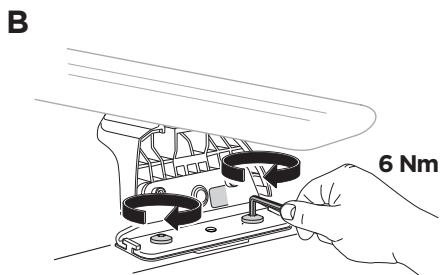

2

753
FootPack