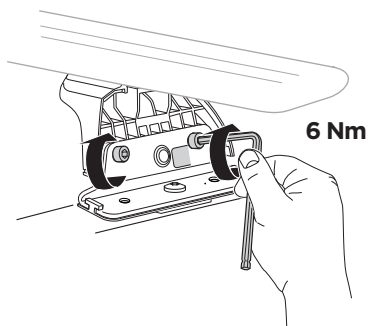

2

753
FootPack