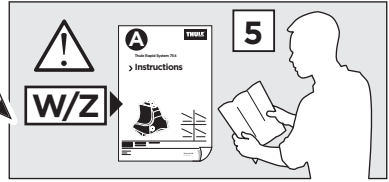

3

	W (mm)	Z (mm)	W (inch)	Z (inch)
DODGE Journey, 5-dr SUV, 12- / *13-	438	711	17 1/4	28
FIAT Freemont, 5-dr SUV, 12-	438	711	17 1/4	28