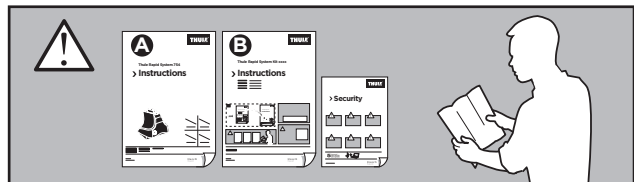

# > Instructions

ACURA MDX, 5-dr SUV, 07- (w/o factory rack)

ISO 11154-E

141549

C.20140429  
519-1549-04

Bring your life  
thule.com

1

	X (scale)	X (mm)	X (inch)
ACURA MDX, 5-dr SUV, 07- (w/o factory rack)	56	1213	47 <sup>3</sup> / <sub>4</sub>