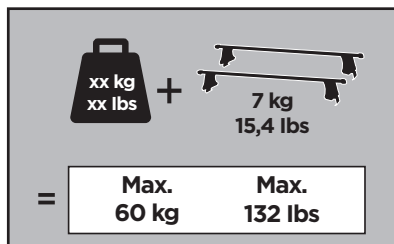

ISO 11154-E

141540

C.20130627
519-1540-03

Bring your life
thule.com