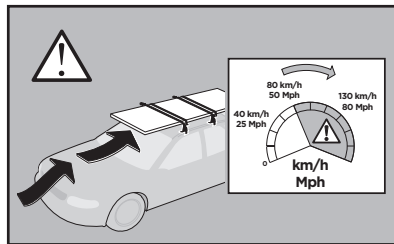

ISO 11154-E

141540

C.20130627
519-1540-03

Bring your life
thule.com