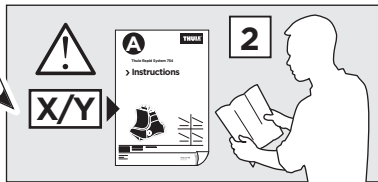

163 x2

164 x2

591 x4

x1

x1

1

	X (scale)	X (mm)	X (inch)
CHEVROLET Malibu , 4-dr Sedan, 08-12	38	1030	40 1/2
SATURN Aura , 4-dr Sedan, 08-10	38	1030	40 1/2

	Y (scale)	Y (mm)	Y (inch)
CHEVROLET Malibu , 4-dr Sedan, 08-12	34,5	1009	39 3/4
SATURN Aura , 4-dr Sedan, 08-10	34,5	1009	39 3/4