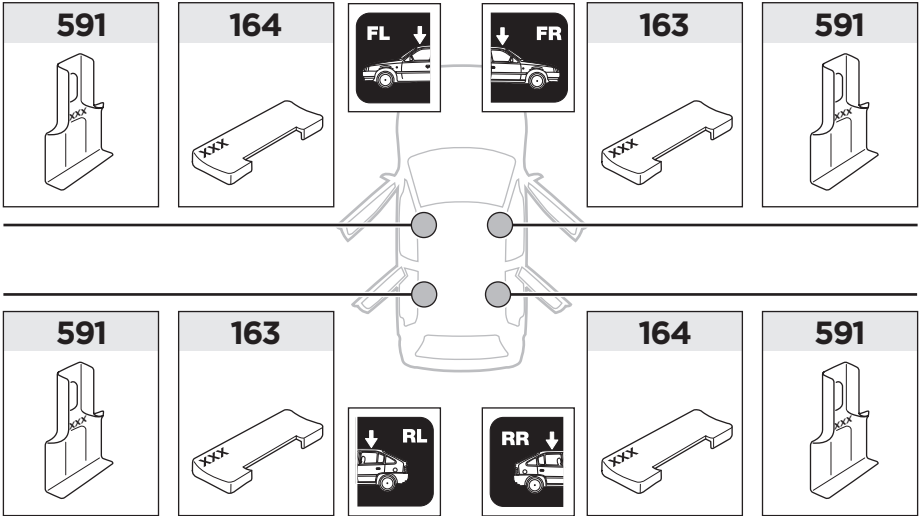

163 x2

164 x2

591 x4

x1

x1

1

	X (scale)	X (mm)	X (inch)
CHEVROLET Malibu , 4-dr Sedan, 08-12	38	1030	40 1/2
SATURN Aura , 4-dr Sedan, 08-10	38	1030	40 1/2

	Y (scale)	Y (mm)	Y (inch)
CHEVROLET Malibu , 4-dr Sedan, 08-12	34,5	1009	39 3/4
SATURN Aura , 4-dr Sedan, 08-10	34,5	1009	39 3/4

2

CHEVROLET Malibu, 4-dr Sedan, 08-12

SATURN Aura, 4-dr Sedan, 08-10

3

	W (mm)	Z (mm)	W (inch)	Z (inch)
CHEVROLET Malibu , 4-dr Sedan, 08-12	230	673	9	26 1/2
SATURN Aura , 4-dr Sedan, 08-10	230	673	9	26 1/2