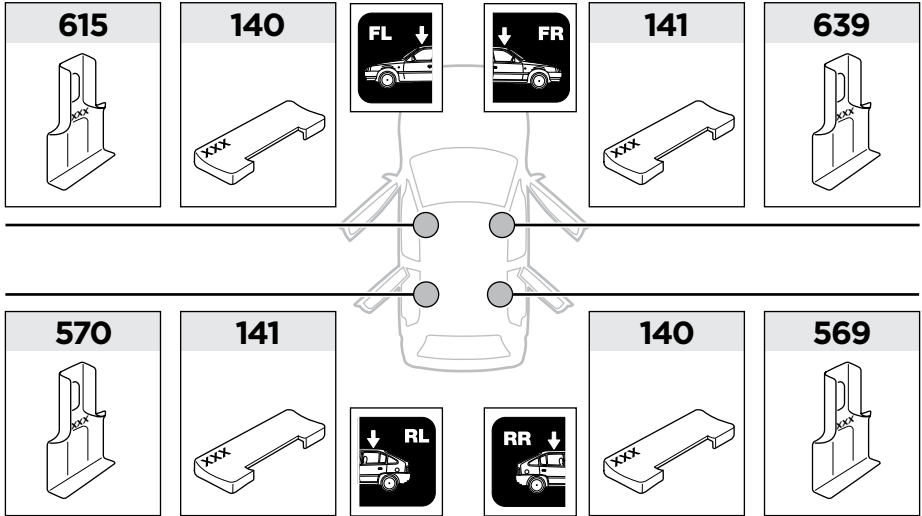

x1

x1

1

	X (scale)	X (mm)	X (inch)
ACURA TSX , 4-dr Sedan, *09-	43	1081	42 1/2
HONDA Accord , 4-dr Sedan, 08-	42,5	1076	42 3/8

	Y (scale)	Y (mm)	Y (inch)
ACURA TSX , 4-dr Sedan, *09-	37.5	1022	40 1/4
HONDA Accord , 4-dr Sedan, 08-	37	1021	40 1/4

2

ACURA TSX, 4-dr Sedan, *09-
HONDA Accord, 4-dr Sedan, 08-

3

	W (mm)	Z (mm)	W (inch)	Z (inch)
ACURA TSX , 4-dr Sedan, *09-	254	648	10	25 1/2
HONDA Accord , 4-dr Sedan, 08-	250	650	9 7/8	25 5/8