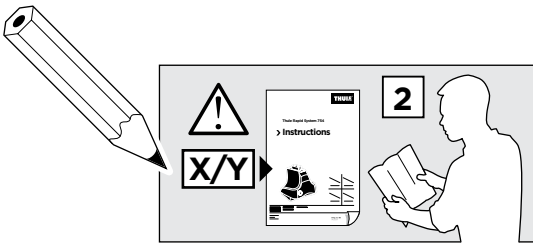

Thule Rapid System Kit 1492

> Instructions

ACURA TSX, 4-dr Sedan, *09-

HONDA Accord, 4-dr Sedan, 08-

*North America

ISO 11154-E

141492
C.20121010
519-1492-02

Bring your life
thule.com

x1

x1

1

	X (scale)	X (mm)	X (inch)
ACURA TSX , 4-dr Sedan, *09-	43	1081	42 1/2
HONDA Accord , 4-dr Sedan, 08-	42,5	1076	42 3/8

	Y (scale)	Y (mm)	Y (inch)
ACURA TSX , 4-dr Sedan, *09-	37.5	1022	40 1/4
HONDA Accord , 4-dr Sedan, 08-	37	1021	40 1/4