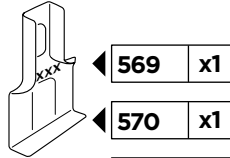

Thule Rapid System Kit 1492

> Instructions

ACURA TSX, 4-dr Sedan, *09-

HONDA Accord, 4-dr Sedan, 08-

*North America

ISO 11154-E

141492
C.20121010
519-1492-02

Bring your life
thule.com

x1

x1

1

	X (scale)	X (mm)	X (inch)
ACURA TSX , 4-dr Sedan, *09-	43	1081	42 1/2
HONDA Accord , 4-dr Sedan, 08-	42,5	1076	42 3/8

	Y (scale)	Y (mm)	Y (inch)
ACURA TSX , 4-dr Sedan, *09-	37.5	1022	40 1/4
HONDA Accord , 4-dr Sedan, 08-	37	1021	40 1/4

2

ACURA TSX, 4-dr Sedan, *09-
HONDA Accord, 4-dr Sedan, 08-

3

	W (mm)	Z (mm)	W (inch)	Z (inch)
ACURA TSX , 4-dr Sedan, *09-	254	648	10	25 1/2
HONDA Accord , 4-dr Sedan, 08-	250	650	9 7/8	25 5/8