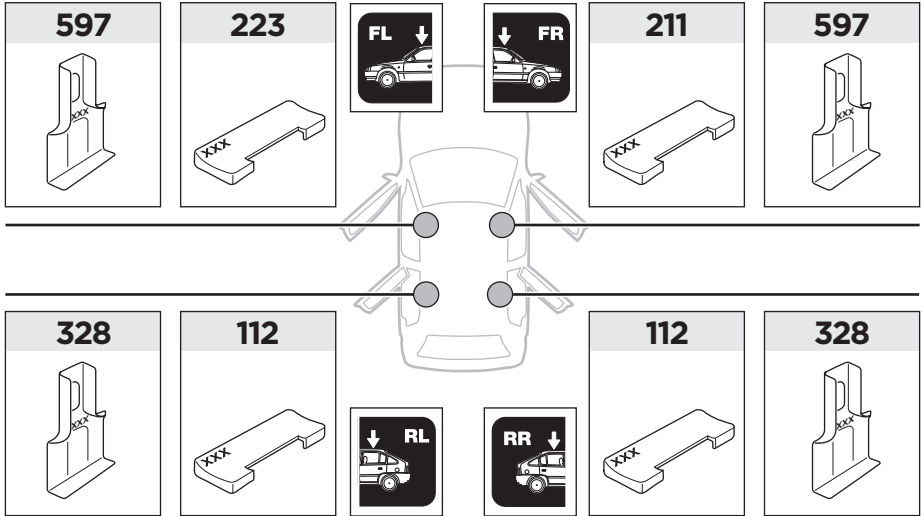

211 x1

223 x1

328 x2

597 x2

x1

x1

1

	X (scale)	X (mm)	X (inch)
FORD Fiesta, 5-dr Hatchback, 04-07 (BRA)	31	961	37 ⁷/₈

	Y (scale)	Y (mm)	Y (inch)
FORD Fiesta, 5-dr Hatchback, 04-07 (BRA)	31	961	37 ⁷/₈

2

FORD Fiesta, 5-dr Hatchback, 04-07 (BRA)

3

	W (mm)	Z (mm)	W (inch)	Z (inch)
FORD Fiesta, 5-dr Hatchback, 04-07 (BRA)	350	700	13 ³/₄	27 ¹/₂