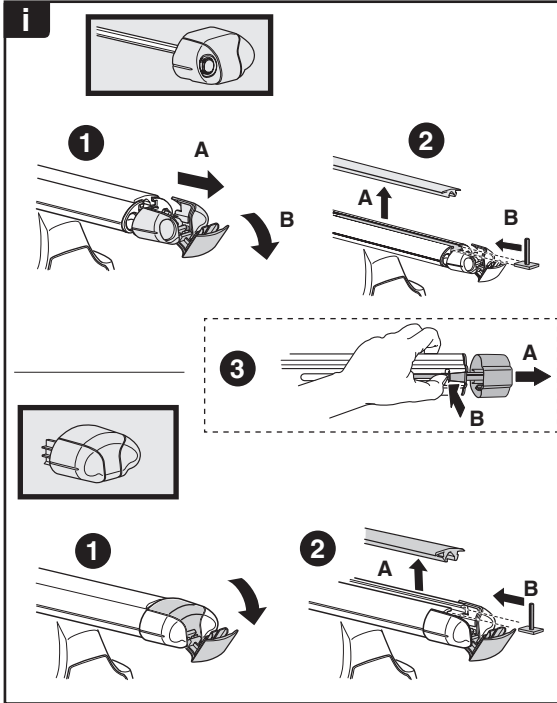

한국어 번갈아 가며 조이십시오.

日本語 交互に締め付けてください。

ไทย ชันในแบบสลับ

8

THULE
SWEDEN
**ONE
KEY
SYSTEM**

- 544** (x4)
- 596** (x6)
- 588** (x8)
- NA **510** (x10)
- EUR **452** (x12)
- ASIA

WW ▶ Thule Sweden AB, Box 69, 330 33 Hillerstorp, SWEDEN
NA ▶ Thule Inc., 42 Silvermine Road, Seymour, Connecticut 06483, USA