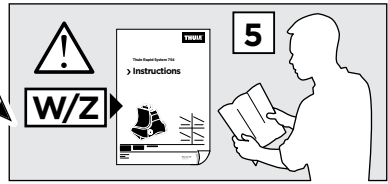

3

	W (mm)	Z (mm)	W (inch)	Z (inch)
DAIHATSU Be-Go, 5-dr SUV, 06-	350	705	13 ³/₄	27 ³/₄
DAIHATSU Terios, 5-dr SUV, 06-	350	705	13 ³/₄	27 ³/₄
TOYOTA Rush, 5-dr SUV, 06-(JPN)	350	705	13 ³/₄	27 ³/₄