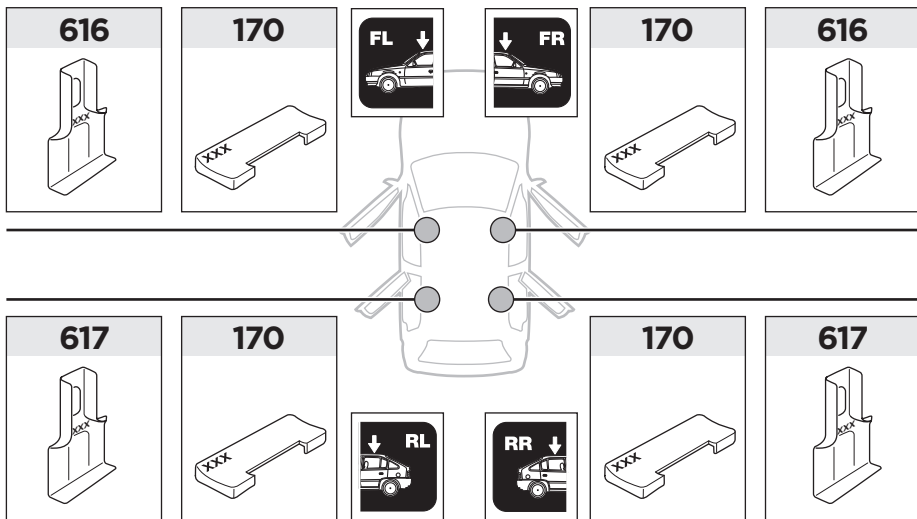

616 x2

617 x2

x1

x1

1

	X (scale)	X (mm)	X (inch)
HONDA Odyssey, 5-dr Estate, 03-08	48	1131	44 1/2

	Y (scale)	Y (mm)	Y (inch)
HONDA Odyssey, 5-dr Estate, 03-08	44	1091	43

# 2

HONDA Odyssey, 5-dr Estate, 03-08

**3**

	W (mm)	Z (mm)	W (inch)	Z (inch)
<b>HONDA Odyssey, 5-dr Estate, 03-08</b>	<b>520</b>	<b>700</b>	<b>20 1/2</b>	<b>27 1/2</b>