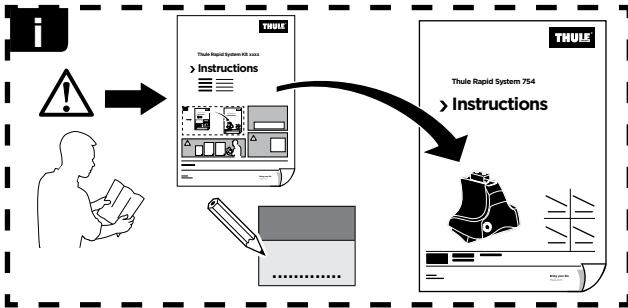

Thule Rapid System Kit 1328

> Instructions

VW Touran, 5-dr MPV, 03-

ISO 11154-E

141328

C.20121010
519-1328-01

Bring your life

thule.com

07 x2

571 x2

x1

65 x2

572 x2

x1

1

	X (scale)	X (mm)	X (inch)
VW Touran, 5-dr MPV, 03-	46	1111	43 ³ / ₄

	Y (scale)	Y (mm)	Y (inch)
VW Touran, 5-dr MPV, 03-	42,5	1076	42 ³ / ₈

2

VW Touran, 5-dr MPV, 03-

3

	W (mm)	Z (mm)	W (inch)	Z (inch)
VW Touran, 5-dr MPV, 03-	400	770	15 ³/₄	30 ³/₈