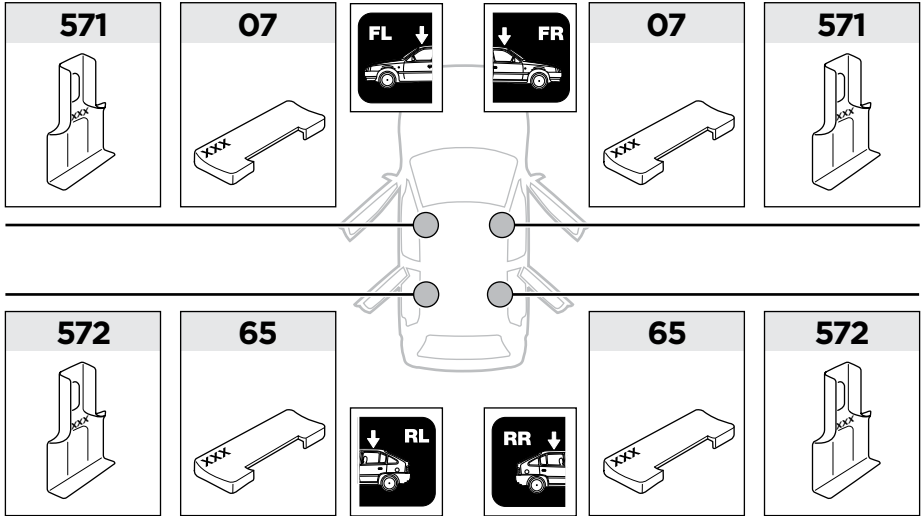

07 x2

571 x2

x1

65 x2

572 x2

x1

1

	X (scale)	X (mm)	X (inch)
VW Touran, 5-dr MPV, 03-	46	1111	43 ³ / ₄

	Y (scale)	Y (mm)	Y (inch)
VW Touran, 5-dr MPV, 03-	42,5	1076	42 ³ / ₈

2

VW Touran, 5-dr MPV, 03-

3

	W (mm)	Z (mm)	W (inch)	Z (inch)
VW Touran, 5-dr MPV, 03-	400	770	15 ³/₄	30 ³/₈